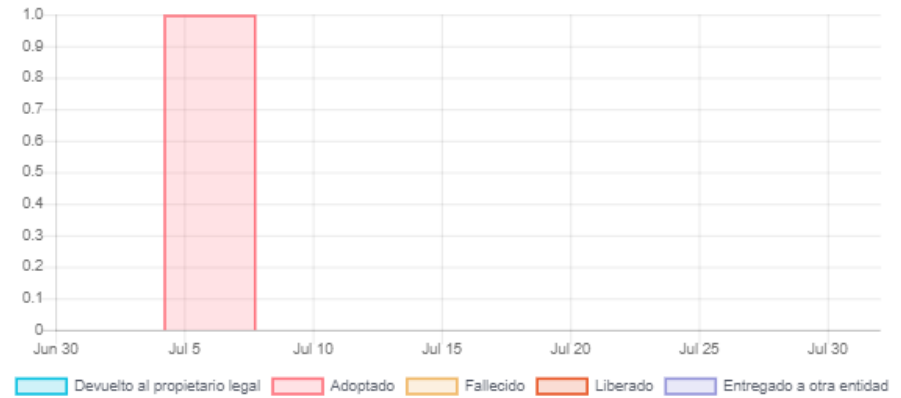

OCUPACIÓN

FLUXO

01/07/2023 - 31/07/2023

RANG

Entradas / Salidas

Motivos de salida

Diferencia

CARACTERÍSTICAS: IDADE

CARACTERÍSTICAS: TEMPO EN CUSTODIA

CARACTERÍSTICAS: EPIDEMIOLOXÍA