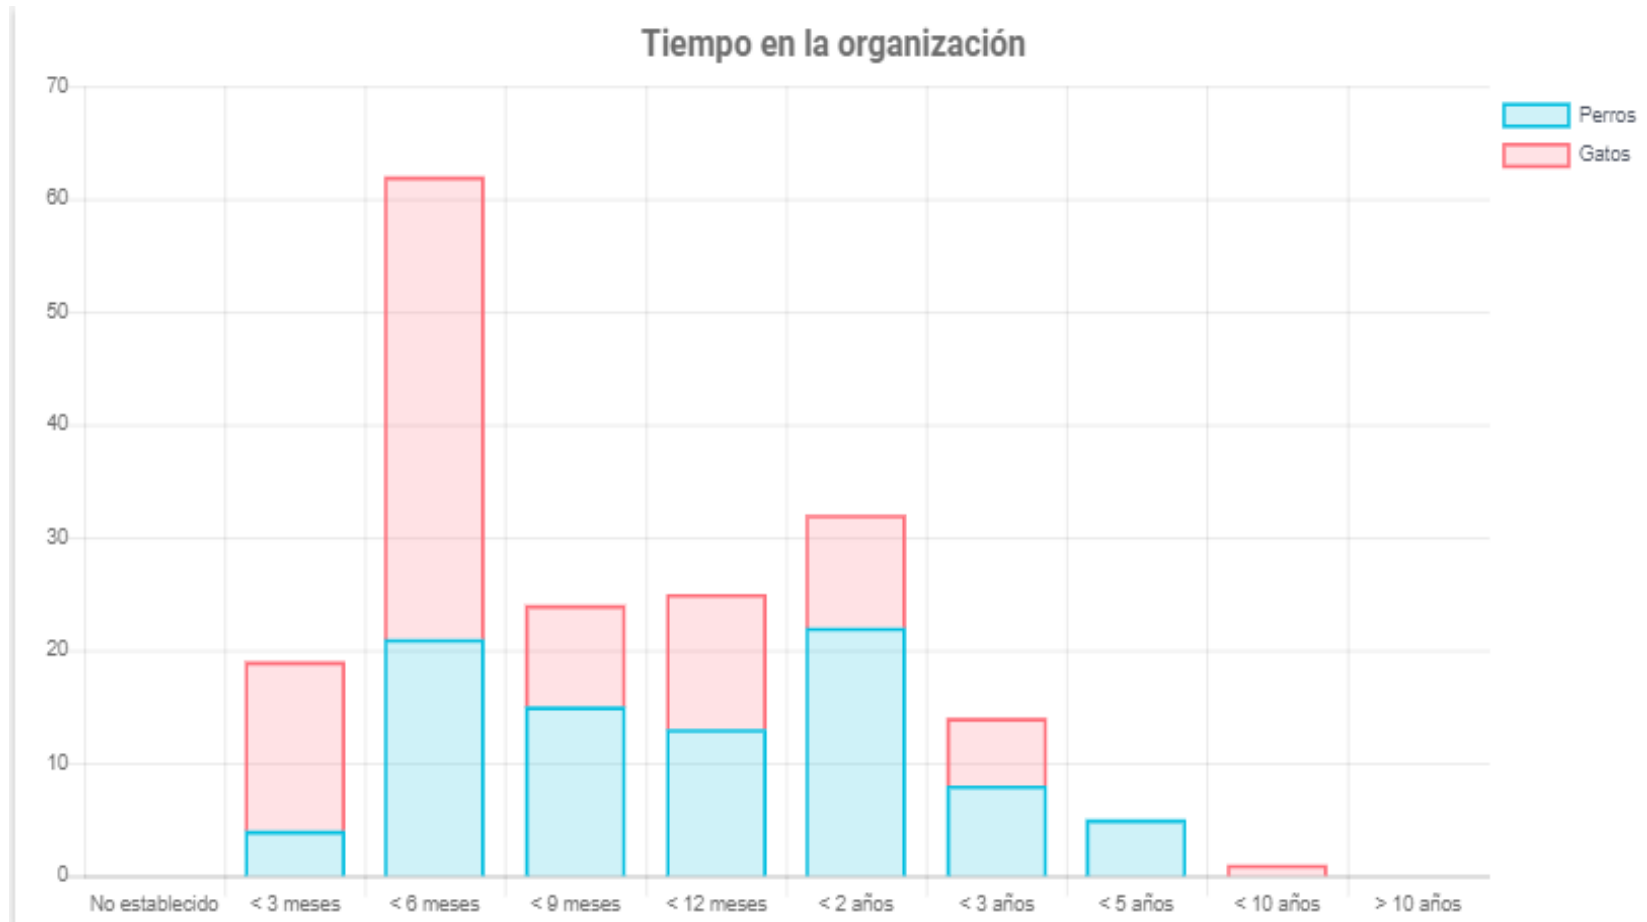

OCUPACIÓN

FLUXO

01/07/2023 - 31/07/2023

RANG

Entradas / Salidas

Motivos de salida

Diferencia

CARACTERÍSTICAS: IDADE

CARACTERÍSTICAS: TEMPO EN CUSTODIA

CARACTERÍSTICAS: EPIDEMIOLOXÍA