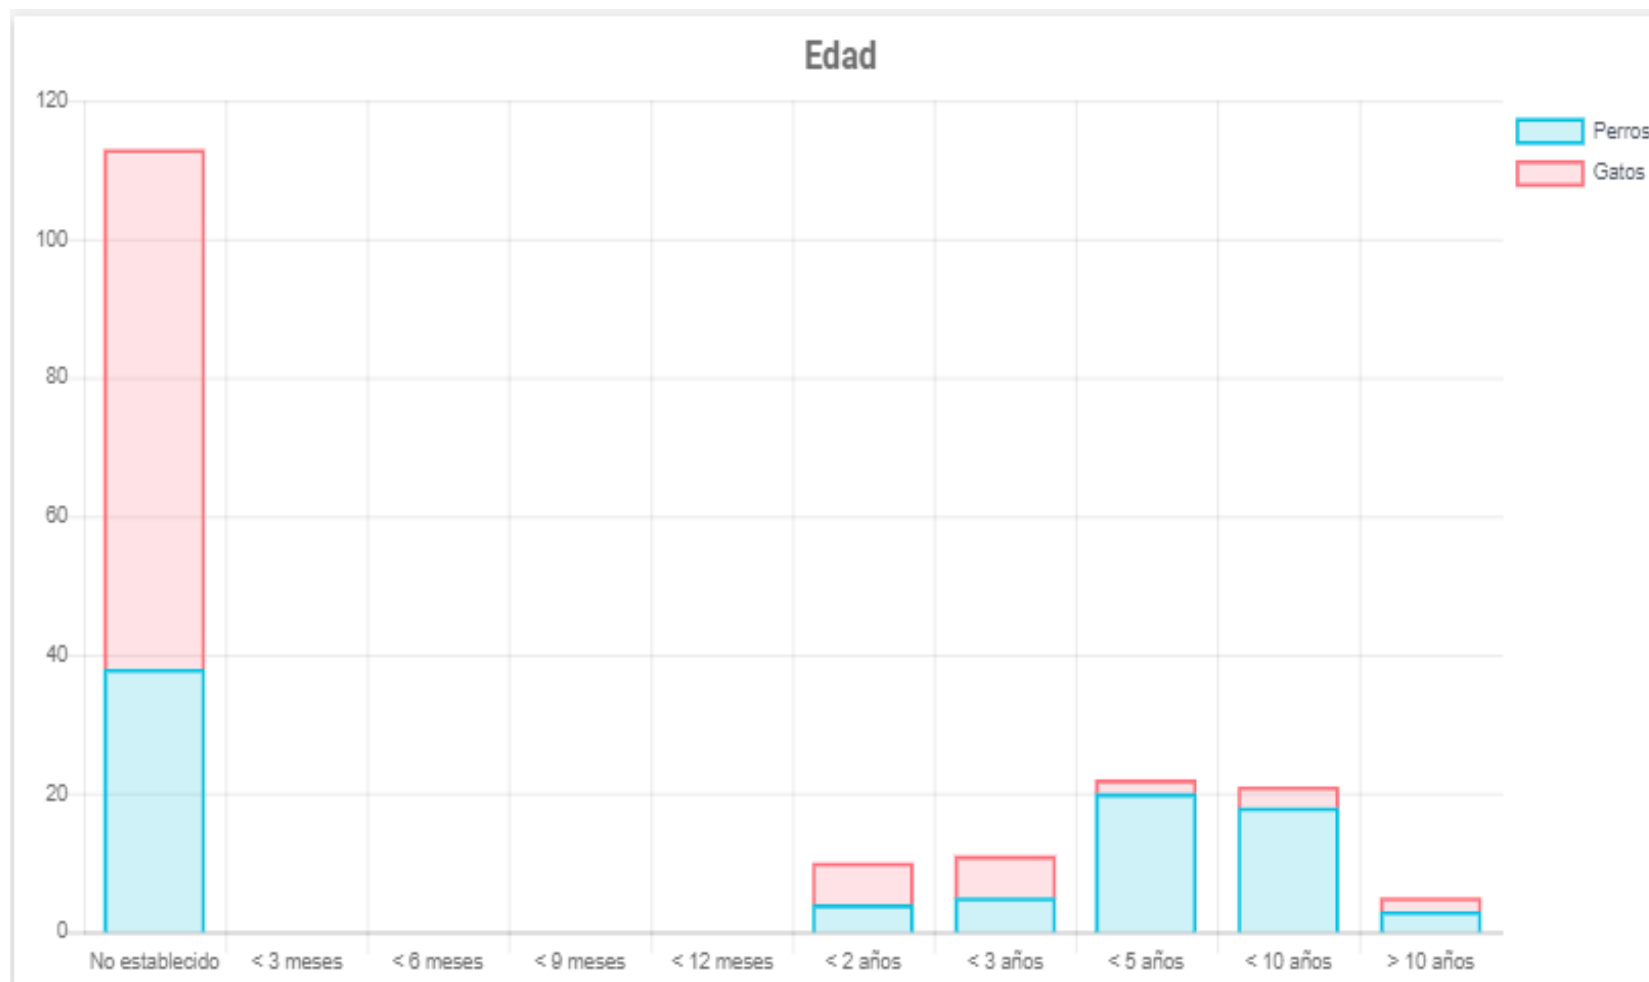

OCUPACIÓN

FLUXO

01/07/2023 - 31/07/2023

RANG

Entradas / Salidas

Motivos de salida

Diferencia

CARACTERÍSTICAS: IDADE

CARACTERÍSTICAS: TEMPO EN CUSTODIA

CARACTERÍSTICAS: EPIDEMIOLOXÍA