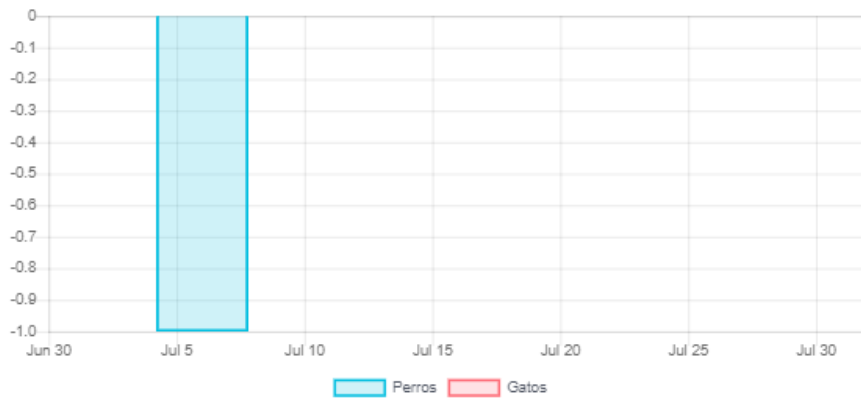

OCUPACIÓN

FLUXO

01/07/2023 - 31/07/2023

RANG

Entradas / Salidas

Motivos de salida

Diferencia

CARACTERÍSTICAS: IDADE