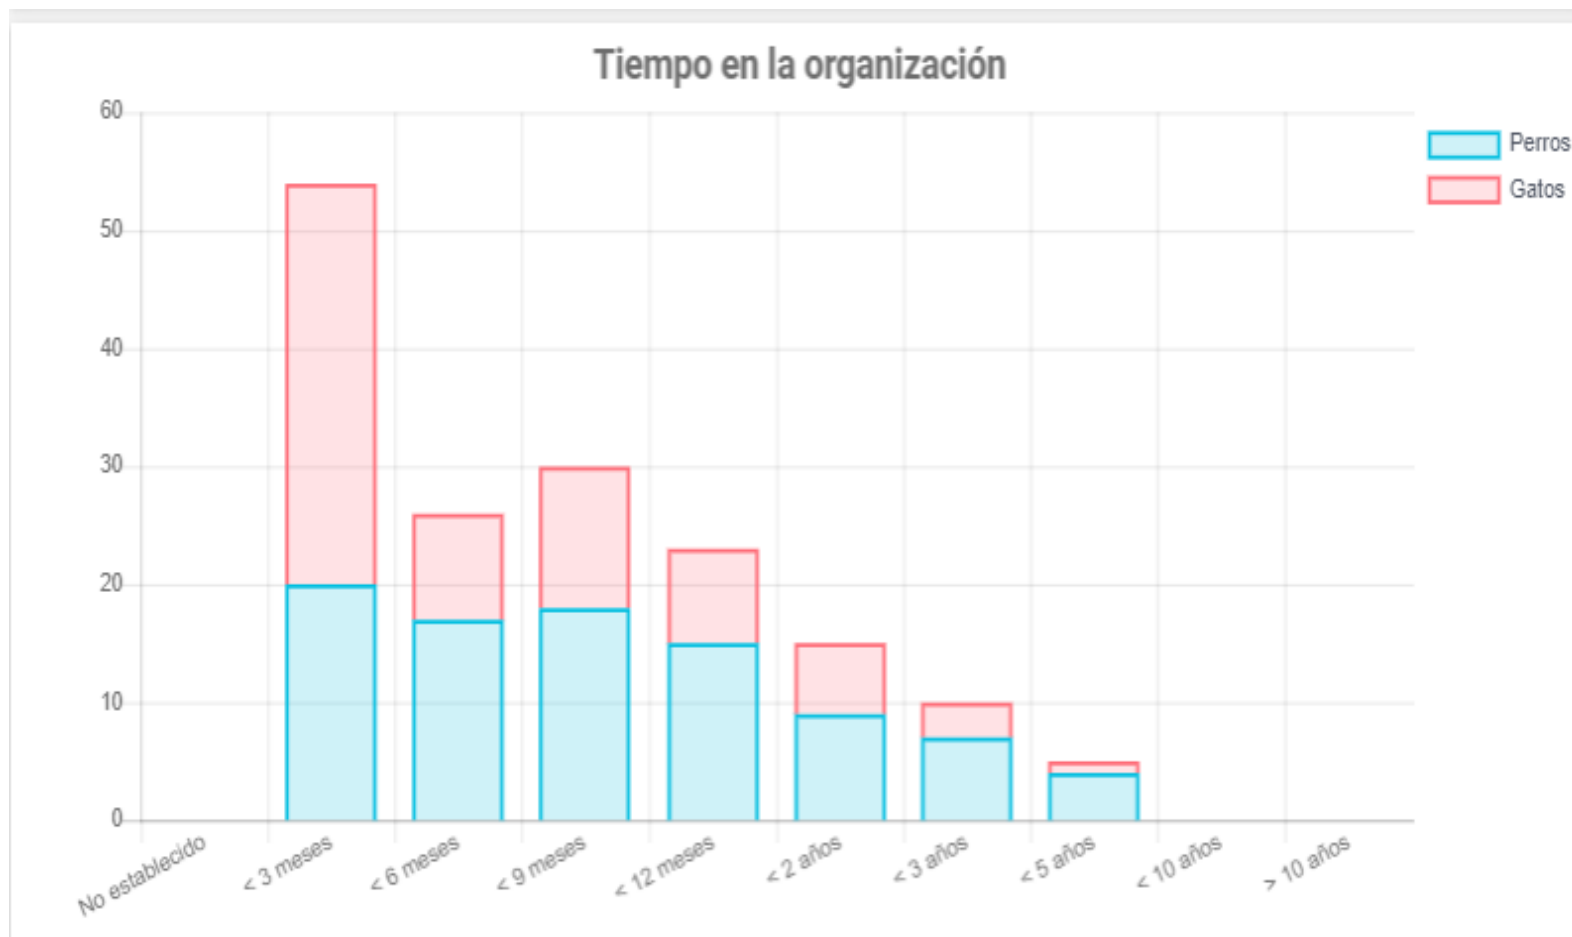

OCUPACIÓN

FLUXO

01/03/2023 - 31/03/2023

RANGO PERSONALIZADO

CARACTERÍSTICAS: IDADE

CARACTERÍSTICAS: TEMPO EN CUSTODIA

CARACTERÍSTICAS: EPIDEMIOLOXÍA