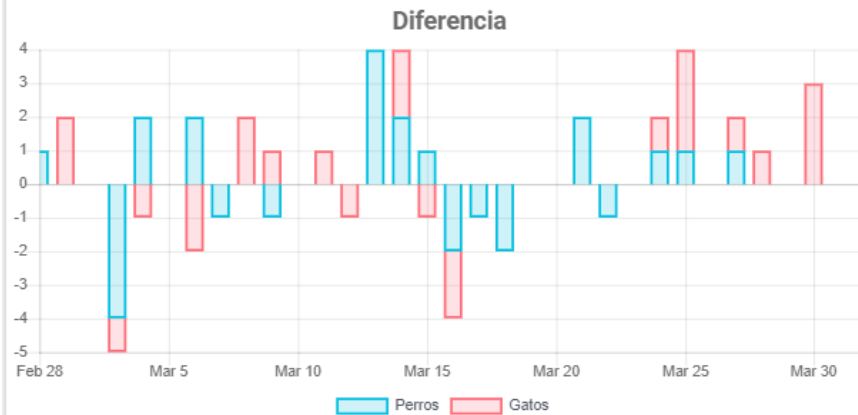

OCUPACIÓN

FLUXO

01/03/2023 - 31/03/2023

RANGO PERSONALIZADO

CARACTERÍSTICAS: IDADE

CARACTERÍSTICAS: TEMPO EN CUSTODIA

CARACTERÍSTICAS: EPIDEMIOLOXÍA