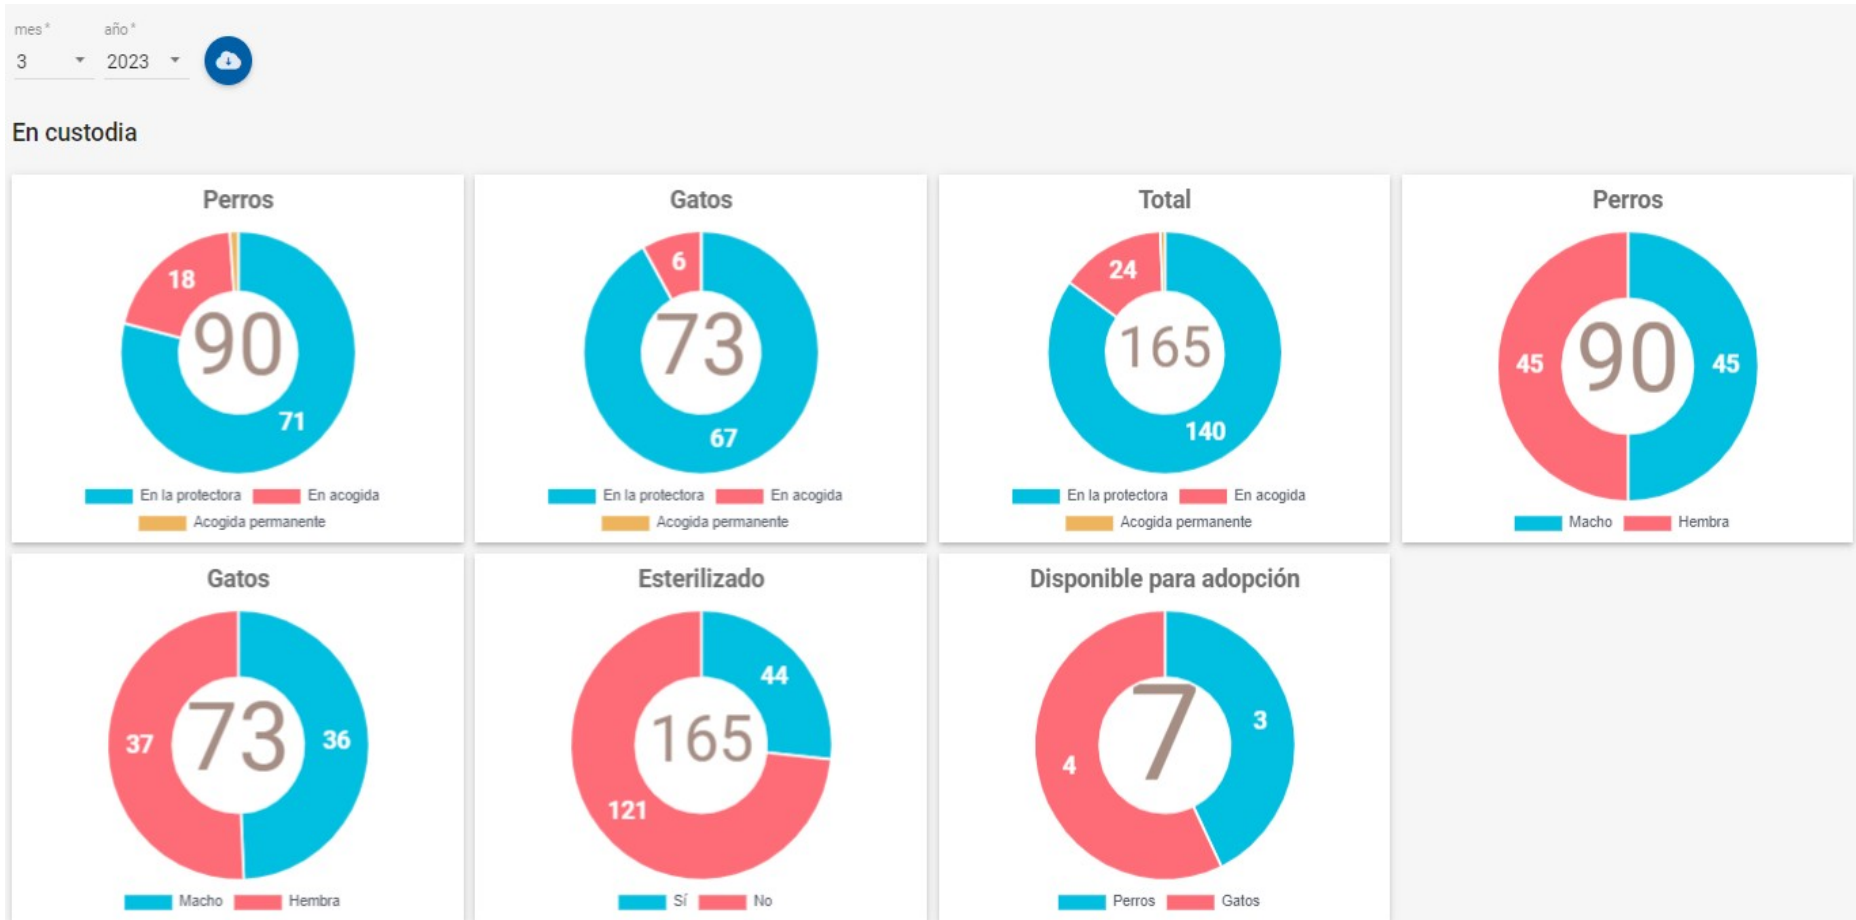

OCUPACIÓN

FLUXO

01/03/2023 - 31/03/2023

RANGO PERSONALIZADO

CARACTERÍSTICAS: IDADE

CARACTERÍSTICAS: TEMPO EN CUSTODIA

CARACTERÍSTICAS: EPIDEMIOLOXÍA