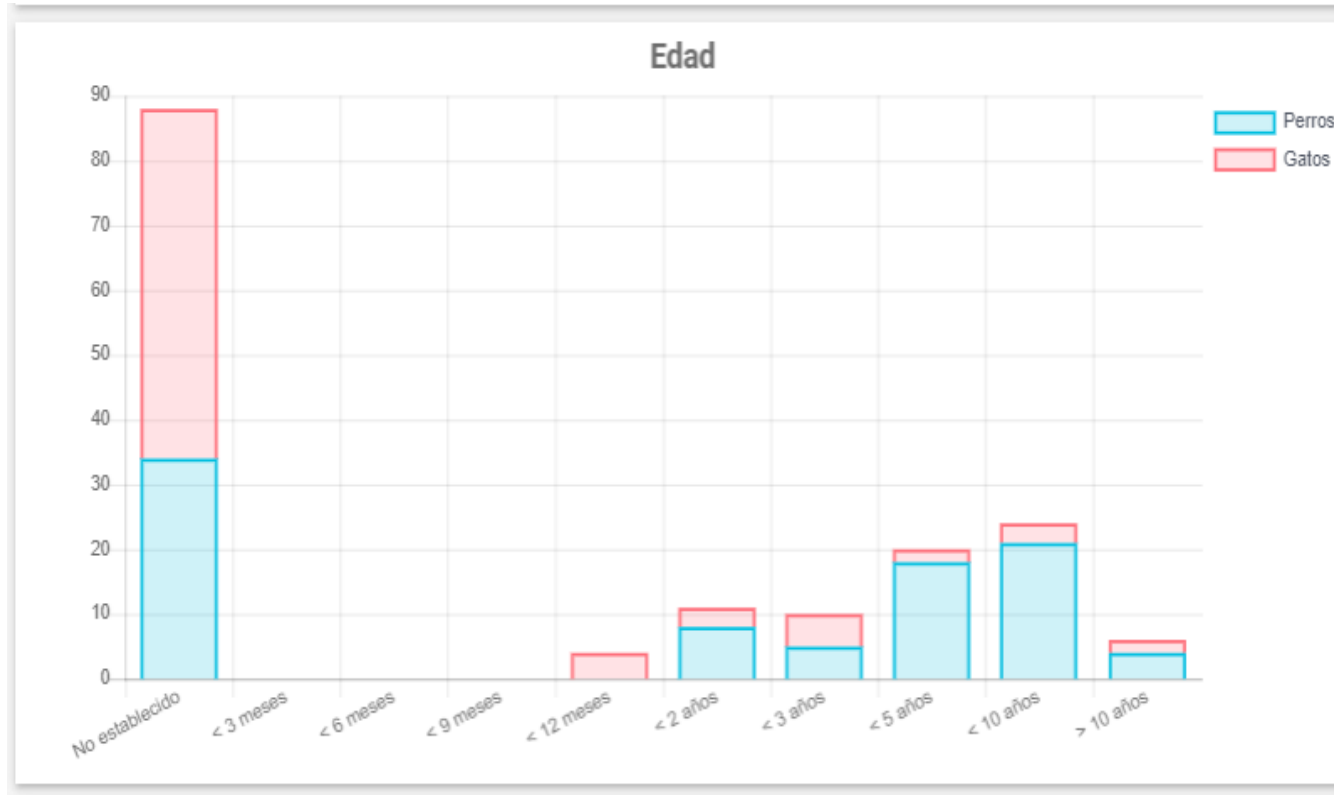

OCUPACIÓN

FLUXO

01/03/2023 - 31/03/2023

RANGO PERSONALIZADO

CARACTERÍSTICAS: IDADE

CARACTERÍSTICAS: TEMPO EN CUSTODIA

CARACTERÍSTICAS: EPIDEMIOLOXÍA