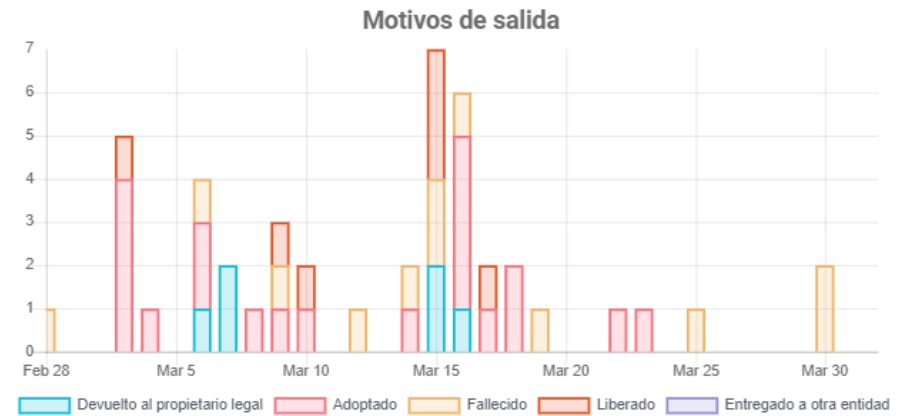

OCUPACIÓN

FLUXO

01/03/2023 - 31/03/2023

RANGO PERSONALIZADO

CARACTERÍSTICAS: IDADE

CARACTERÍSTICAS: TEMPO EN CUSTODIA

CARACTERÍSTICAS: EPIDEMIOLOXÍA