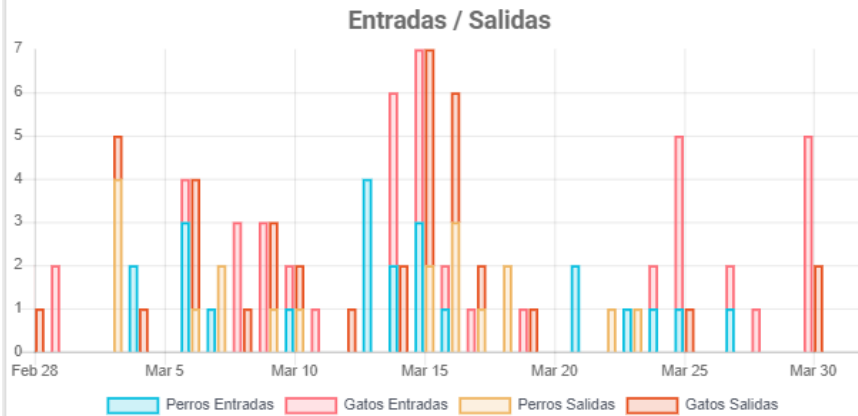

OCUPACIÓN

FLUXO

01/03/2023 - 31/03/2023

RANGO PERSONALIZADO

CARACTERÍSTICAS: IDADE

CARACTERÍSTICAS: TEMPO EN CUSTODIA

CARACTERÍSTICAS: EPIDEMIOLOXÍA