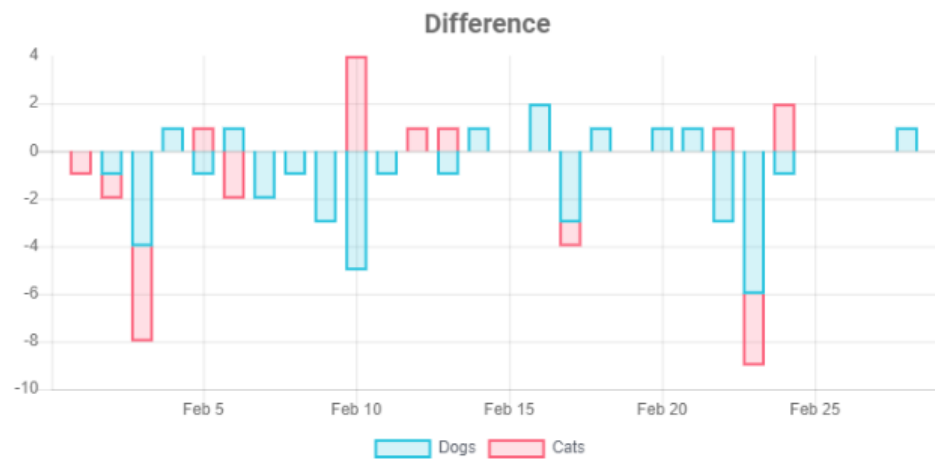

ESTATÍSTICAS DO REFUXIO DE ANIMAIS DE MOUGÁ. FEBREIRO DE 2023

OCUPACIÓN

month * year *
2 2023

In custody

ESTATÍSTICAS DO REFUXIO DE ANIMAIS DE MOUGÁ. FEBREIRO DE 2023

FLUXO

01/02/2023 - 28/02/2023

ESTATÍSTICAS DO REFUXIO DE ANIMAIS DE MOUGÁ. FEBREIRO DE 2023

CARACTERÍSTICAS: IDADE

ESTATÍSTICAS DO REFUXIO DE ANIMAIS DE MOUGÁ. FEBREIRO DE 2023

CARACTERÍSTICAS: TEMPO EN CUSTODIA

ESTATÍSTICAS DO REFUXIO DE ANIMAIS DE MOUGÁ. FEBREIRO DE 2023

CARACTERÍSTICAS: EPIDEMIOLOXÍA