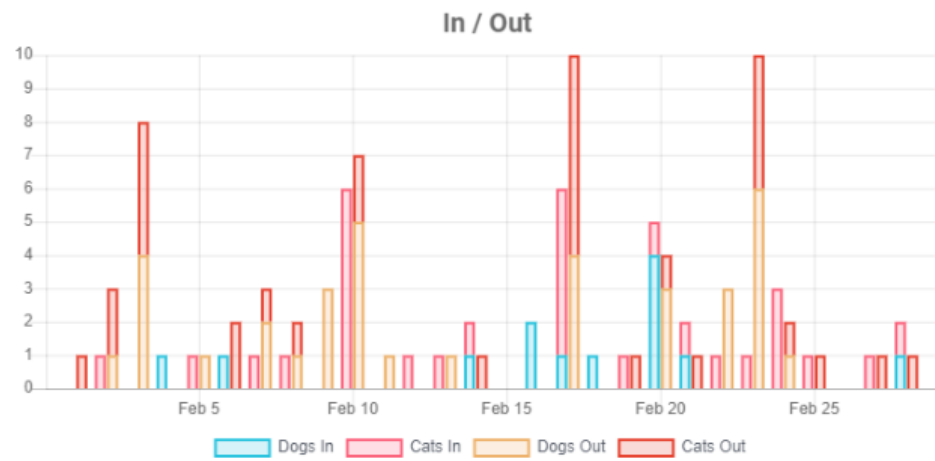

ESTATÍSTICAS DO REFUXIO DE ANIMAIS DE MOUGÁ. FEBREIRO DE 2023

OCUPACIÓN

month * year *
2 2023

In custody

ESTATÍSTICAS DO REFUXIO DE ANIMAIS DE MOUGÁ. FEBREIRO DE 2023

FLUXO

01/02/2023 - 28/02/2023

ESTATÍSTICAS DO REFUXIO DE ANIMAIS DE MOUGÁ. FEBREIRO DE 2023

CARACTERÍSTICAS: IDADE

ESTATÍSTICAS DO REFUXIO DE ANIMAIS DE MOUGÁ. FEBREIRO DE 2023

CARACTERÍSTICAS: TEMPO EN CUSTODIA

ESTATÍSTICAS DO REFUXIO DE ANIMAIS DE MOUGÁ. FEBREIRO DE 2023

CARACTERÍSTICAS: EPIDEMIOLOXÍA