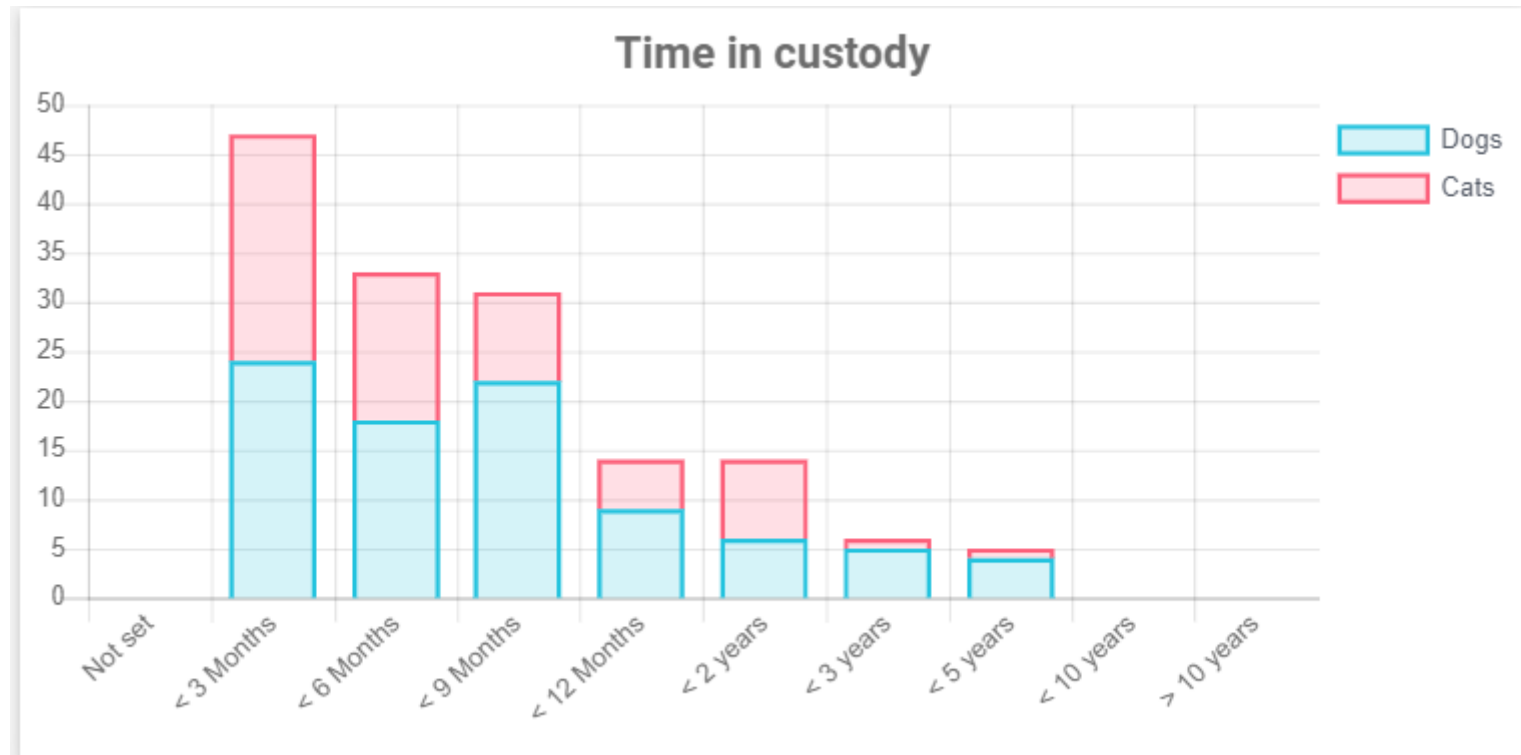

ESTATÍSTICAS DO REFUXIO DE ANIMAIS DE MOUGÁ. FEBREIRO DE 2023

OCUPACIÓN

month * year *
2 2023

In custody

ESTATÍSTICAS DO REFUXIO DE ANIMAIS DE MOUGÁ. FEBREIRO DE 2023

FLUXO

01/02/2023 - 28/02/2023

ESTATÍSTICAS DO REFUXIO DE ANIMAIS DE MOUGÁ. FEBREIRO DE 2023

CARACTERÍSTICAS: IDADE

ESTATÍSTICAS DO REFUXIO DE ANIMAIS DE MOUGÁ. FEBREIRO DE 2023

CARACTERÍSTICAS: TEMPO EN CUSTODIA

ESTATÍSTICAS DO REFUXIO DE ANIMAIS DE MOUGÁ. FEBREIRO DE 2023

CARACTERÍSTICAS: EPIDEMIOLOXÍA