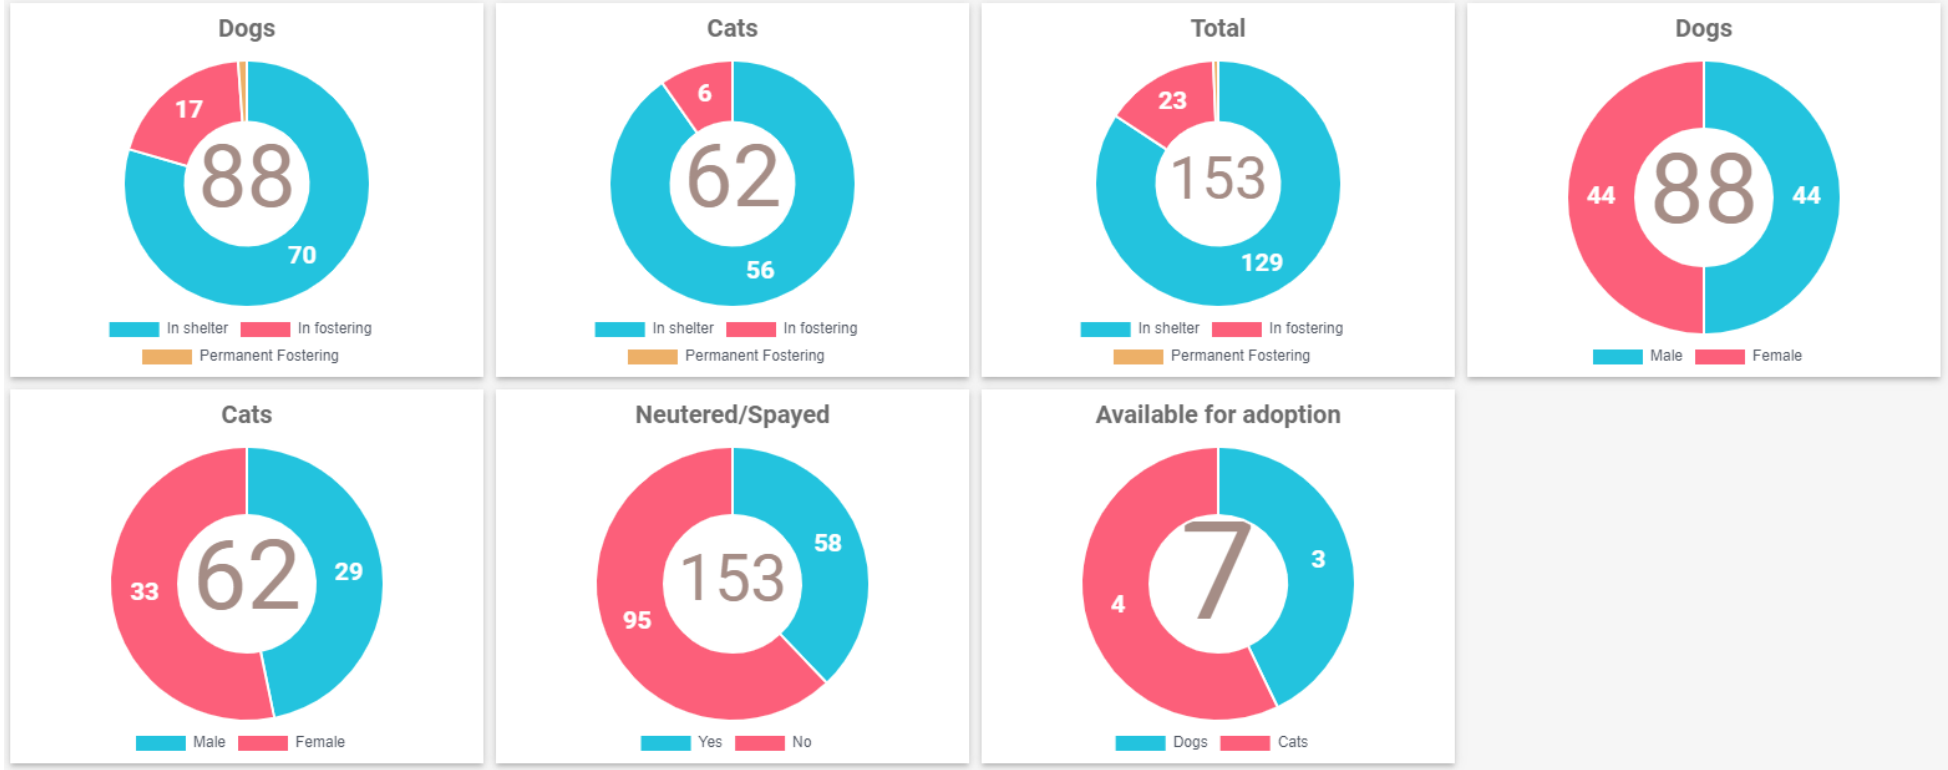

ESTATÍSTICAS DO REFUXIO DE ANIMAIS DE MOUGÁ. FEBREIRO DE 2023

OCUPACIÓN

month * year *
2 2023

In custody

ESTATÍSTICAS DO REFUXIO DE ANIMAIS DE MOUGÁ. FEBREIRO DE 2023

FLUXO

01/02/2023 - 28/02/2023

ESTATÍSTICAS DO REFUXIO DE ANIMAIS DE MOUGÁ. FEBREIRO DE 2023

CARACTERÍSTICAS: IDADE

ESTATÍSTICAS DO REFUXIO DE ANIMAIS DE MOUGÁ. FEBREIRO DE 2023

CARACTERÍSTICAS: TEMPO EN CUSTODIA

ESTATÍSTICAS DO REFUXIO DE ANIMAIS DE MOUGÁ. FEBREIRO DE 2023

CARACTERÍSTICAS: EPIDEMIOLOXÍA