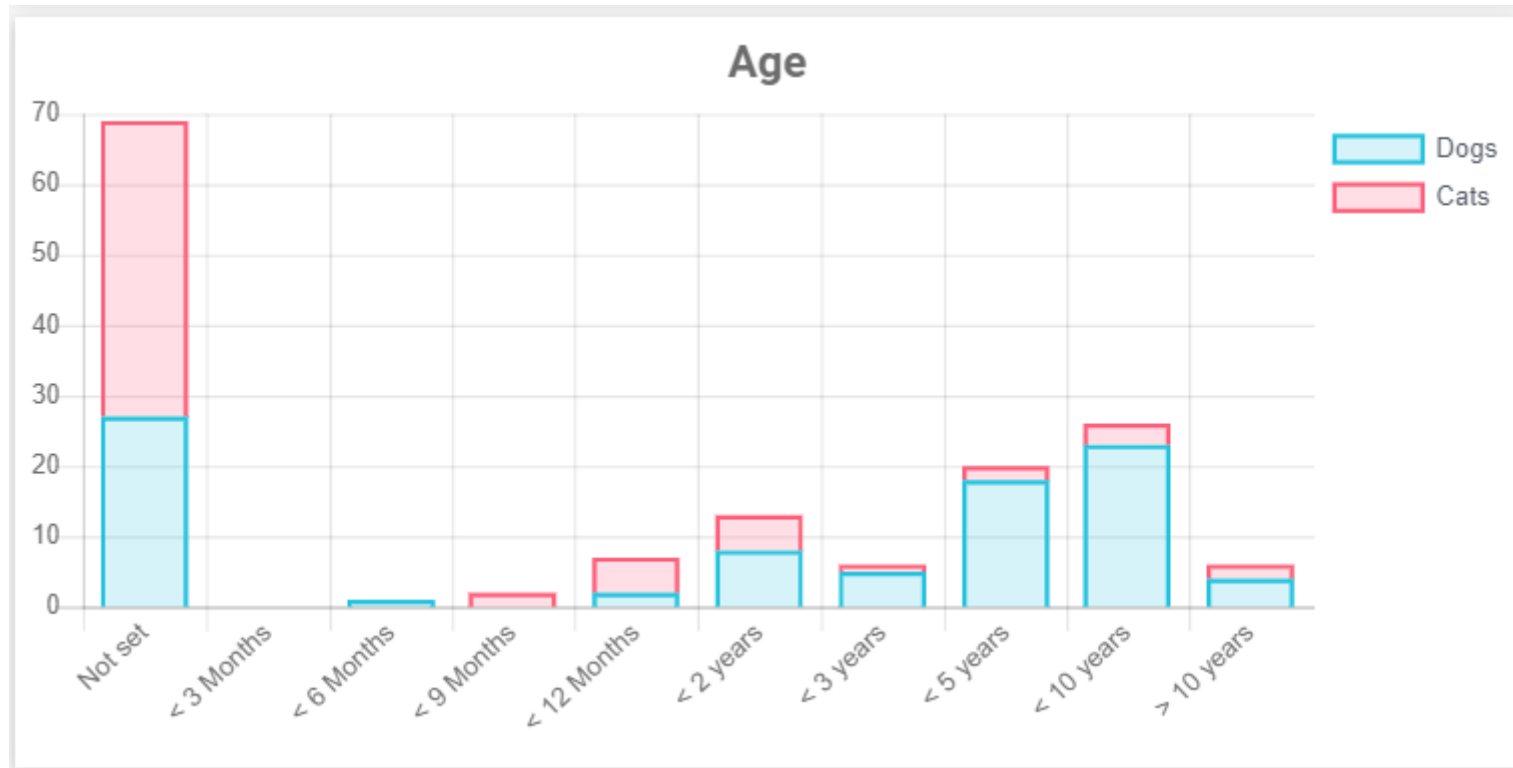

ESTATÍSTICAS DO REFUXIO DE ANIMAIS DE MOUGÁ. FEBREIRO DE 2023

OCUPACIÓN

month * year *
2 2023

In custody

ESTATÍSTICAS DO REFUXIO DE ANIMAIS DE MOUGÁ. FEBREIRO DE 2023

FLUXO

01/02/2023 - 28/02/2023

ESTATÍSTICAS DO REFUXIO DE ANIMAIS DE MOUGÁ. FEBREIRO DE 2023

CARACTERÍSTICAS: IDADE

ESTATÍSTICAS DO REFUXIO DE ANIMAIS DE MOUGÁ. FEBREIRO DE 2023

CARACTERÍSTICAS: TEMPO EN CUSTODIA

ESTATÍSTICAS DO REFUXIO DE ANIMAIS DE MOUGÁ. FEBREIRO DE 2023

CARACTERÍSTICAS: EPIDEMIOLOXÍA